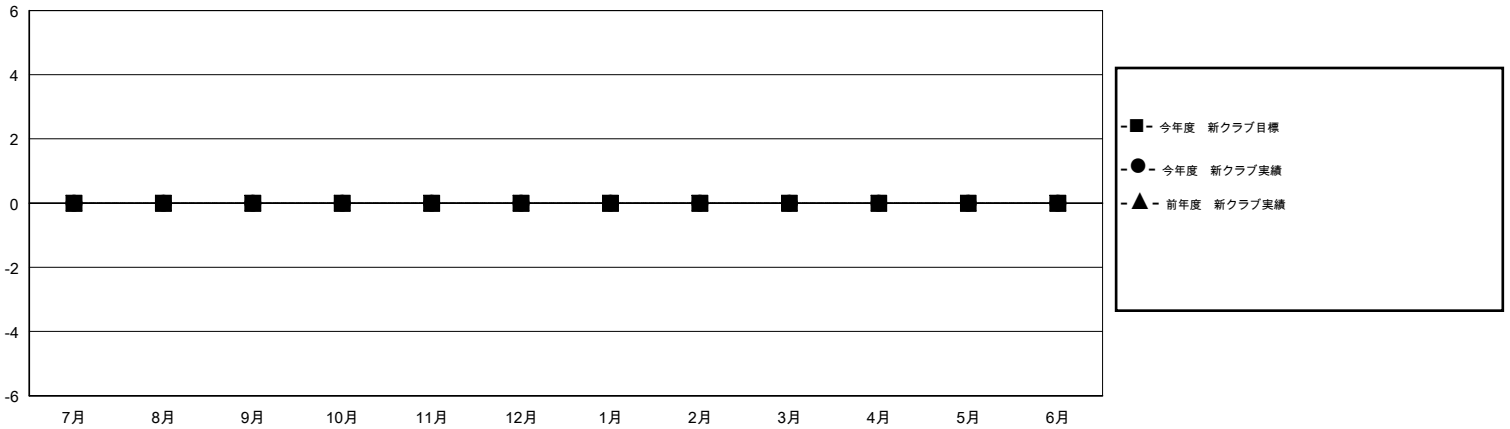

MONTHLY MEMBERSHIP PROGRESS REPORT

District 332 D

Results as of: 11/30/2015

GMT: Masayuki Kaneko

地域 JAPAN

GMT会則地域 5-Jap

クラブ				
結果: 2015-2016				
四半期	新クラブ目標	新クラブ	解散クラブ	純増/減
7月/8月/9月	0	0	0	0
10月/11月/12月	0	0	0	0
1月/2月/3月	0	0	0	0
4月/5月/6月	0	0	0	0

名				
結果: 2015-2016				
四半期	新会員目標	チャーターメン バー/新会員	退会者	純増/減
7月/8月/9月	0	91	27	64
10月/11月/12月	0	49	12	37
1月/2月/3月	0	0	0	0
4月/5月/6月	0	0	0	0

新クラブ目標及び実績累計