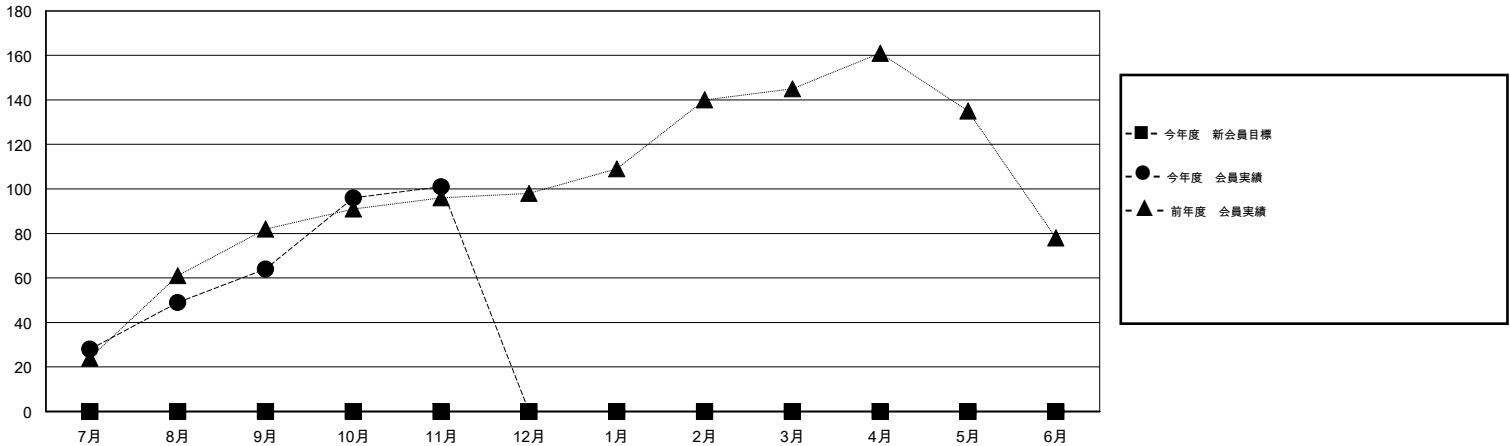

MONTHLY MEMBERSHIP PROGRESS REPORT

District 332 D

Results as of: 11/30/2015

GMT: Masayuki Kaneko

地域 JAPAN

GMT会則地域 5-Jap

クラブ				
結果: 2015-2016				
四半期	新クラブ目標	新クラブ	解散クラブ	純増/減
7月/8月/9月	0	0	0	0
10月/11月/12月	0	0	0	0
1月/2月/3月	0	0	0	0
4月/5月/6月	0	0	0	0

名				
結果: 2015-2016				
四半期	新会員目標	チャーターメン バー/新会員	退会者	純増/減
7月/8月/9月	0	91	27	64
10月/11月/12月	0	49	12	37
1月/2月/3月	0	0	0	0
4月/5月/6月	0	0	0	0

新クラブ目標及び実績累計

会員目標及び実績累計

解散クラブ: 0	45 CLUBS OF 73 一名以上の新会員を登録	男女別
		男性 1,942 (77.19%)
		女性 574 (22.81%)
退会者	健康診断データはこちら	家族会員 980
物故会員 7		世帯主 456
クラブ解散 0		世帯主以外 524
その他 32		
合計 39		